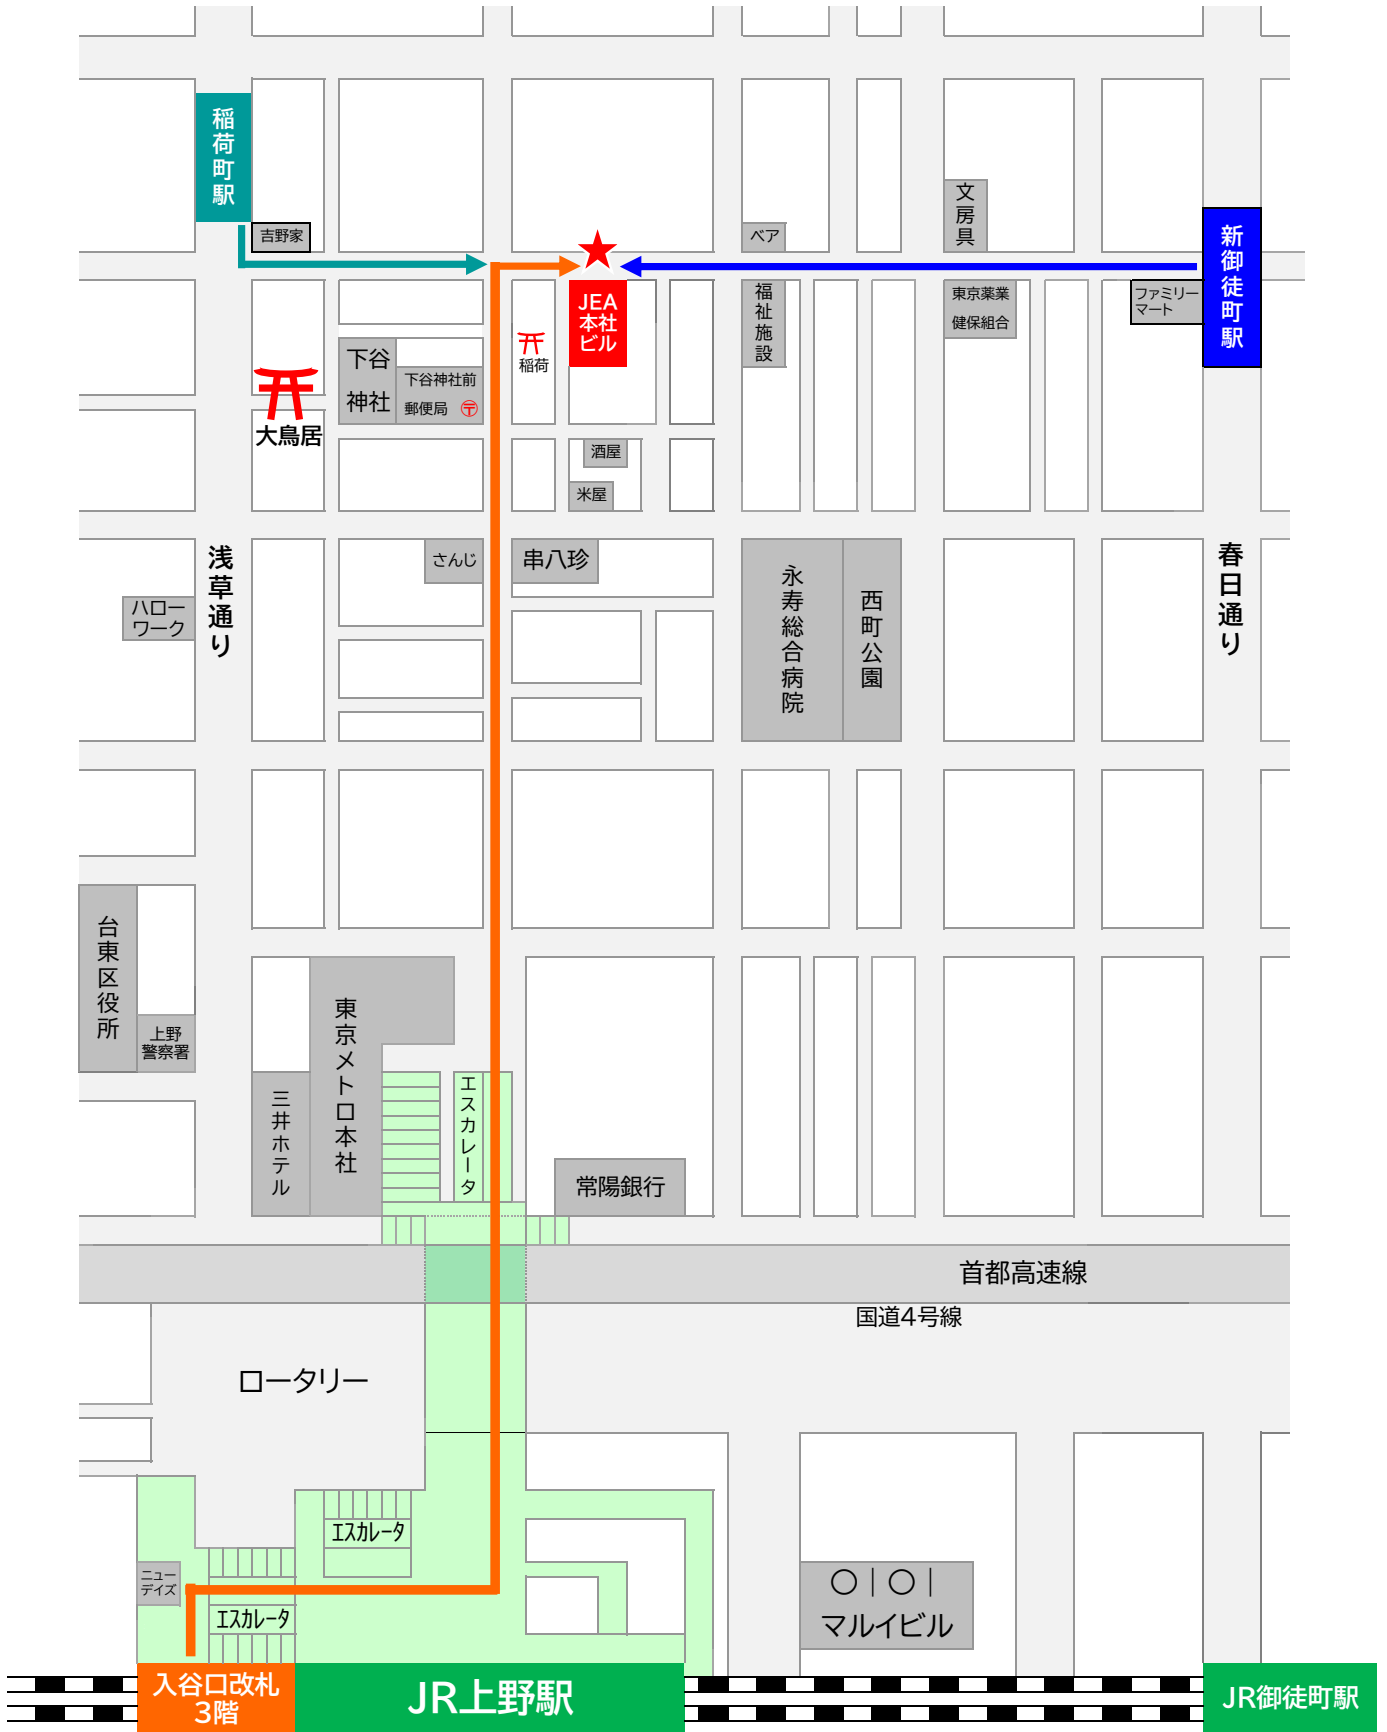

(株)JR東日本環境アクセス本社地図

〒110-0015 台東区東上野3-4-12
(株)JR東日本環境アクセス TEL:03-3836-1551

上野駅入谷改札(3階)からお越しの場合:改札を出て歩道橋を進み、東京メトロ本社ビル横のエスカレータを降ります。直進し、下谷神社前郵便局を通り過ぎ2本目の通りを右に曲がってください。